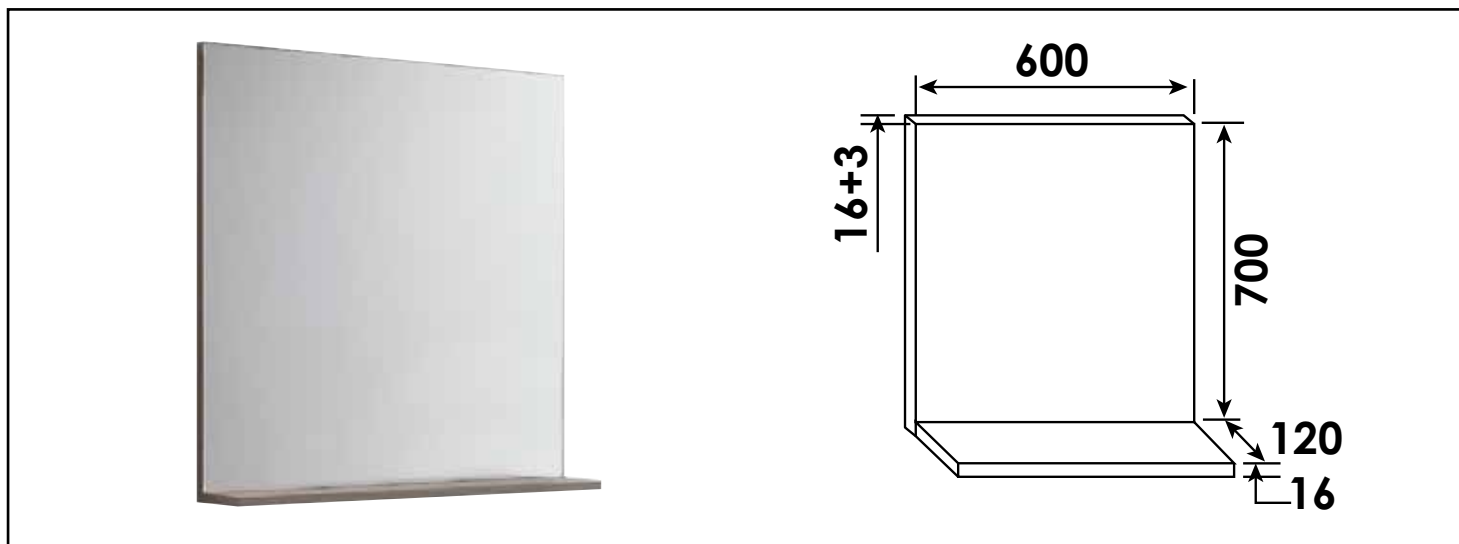

Référence : 950505MIC

MIROIR TABLETTE SUSP DUBAÏ - COULEUR : CÉRUSÉ - LARG. 60CM - HAUT. 70CM

CARACTÉRISTIQUES

- Miroir tablette à suspendre, épaisseur : 3mm
- Dimensions miroir : Largeur : 60cm x Hauteur : 70cm
- Profondeur tablette : 12cm
- Support en panneau mélaminés, épaisseur : 16mm
- Couleur tablette & champ miroir : Cérusé
- Livré sans visserie de fixation

APPLICATIONS

Accessoires de salle de bain

CONDITIONS D'UTILISATION

Miroir à suspendre collé sur panneau mélaminé de 16 mm

COMPATIBILITÉ

Convient à tous les supports muraux

PRÉCAUTION D'EMPLOI

Respecter les conditions de mise en œuvre sur l'emballage et la notice.